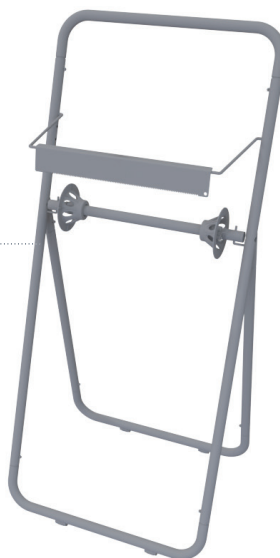

997500/002

395 Porte bobine industriel sol

Notre porte-bobine industriel est un choix idéal notamment pour toute installation nécessitant de la durabilité et de l'efficacité. Conçu pour résister à un usage intensif, ce support robuste, fiable et performant est également équipé de patins antidérapants. Son emballage plat, permettant un stockage efficace et pratique, et son assemblage facile sont un gain de temps et d'espace non négligeable.

- Finition en poudre époxy de haute qualité
- Cônes, avec ressorts pour maintenir le papier dans la position souhaitée
- Robustesse idéale en cas d'une utilisation intensive, dans des environnements industriels, notamment
- Pieds antidérapants en caoutchouc (pour une stabilité optimale)

- Livraison en kit dans un emballage plat pour stockage pratique - assemblage facile

Détails produit

Couleur	Blanc, (cônes striés bleus)
Matière	Acier
Dimensions	(LxHxP) 420 x 890 x 440 mm
Colisage	1 unité / carton
Consommable	Rouleau max. Ø 450 mm, largeur max. 330 mm